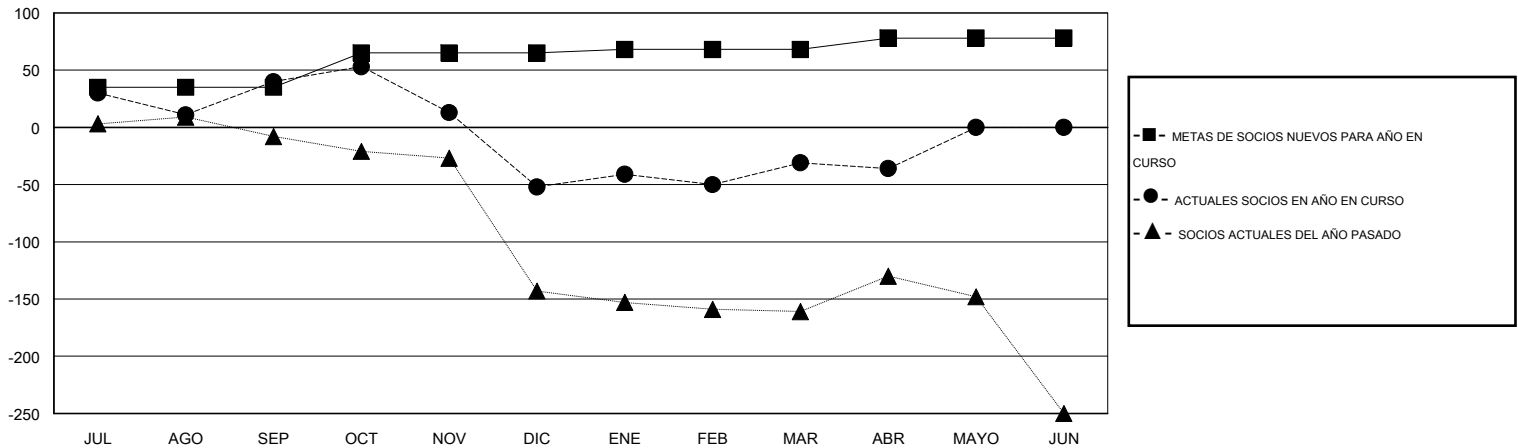

MONTHLY MEMBERSHIP PROGRESS REPORT

District M 2

Results as of: 4/30/2014

GMT: Pedro Marrello

UBICACIÓN PARAGUAY

GMT DE AE 3

Clubes					socios				
RESULTADOS DE 2013-2014					RESULTADOS DE 2013-2014				
TRIMESTRE	META DE CLUBES NUEVOS	ACTUALES NUEVOS CLUBES	BAJAS ACTUALES DE CLUBES	ACTUAL GANANCIA/ PÉRDIDA NETA	TRIMESTRE	META DE SOCIOS NUEVOS	ACTUALES SOCIOS AÑADIDOS	BAJAS ACTUALES DE SOCIOS	ACTUAL GANANCIA/ PÉRDIDA NETA
JUL/AGO/SEP	1	1	1	0	JUL/AGO/SEP	35	84	44	40
OCT/NOV/DIC	1	0	2	-2	OCT/NOV/DIC	30	26	118	-92
ENE/FEB/MAR	0	1	0	1	ENE/FEB/MAR	3	37	16	21
ABR/MAYO/JUN	0	0	0	0	ABR/MAYO/JUN	10	1	6	-5

METAS Y CIFRA ACUMULATIVA DE CLUBES NUEVOS

METAS Y CIFRA ACUMULATIVA DE SOCIOS

CLUBES DADOS DE BAJA: 3	23 CLUBS OF 44 AÑADIERON 1 O MÁS SOCIOS NUEVOS	<u>DISTRIBUCIÓN POR SEXO</u>
		MASCULINO 654 (57.98%)
		FEMENINO 474 (42.02%)
<u>SOCIOS DADOS DE BAJA</u>	CLIC AQUÍ PARA DATOS DE SALUD DE CLUB	SOCIOS EN UNIDAD FAMILIAR 401
FALLECIDOS 6		CABEZA DE FAMILIA 160
CLUB CANCELADO 56		NO ES CABEZA DE FAMILIA 241
OTRO 122		
TOTAL 184		