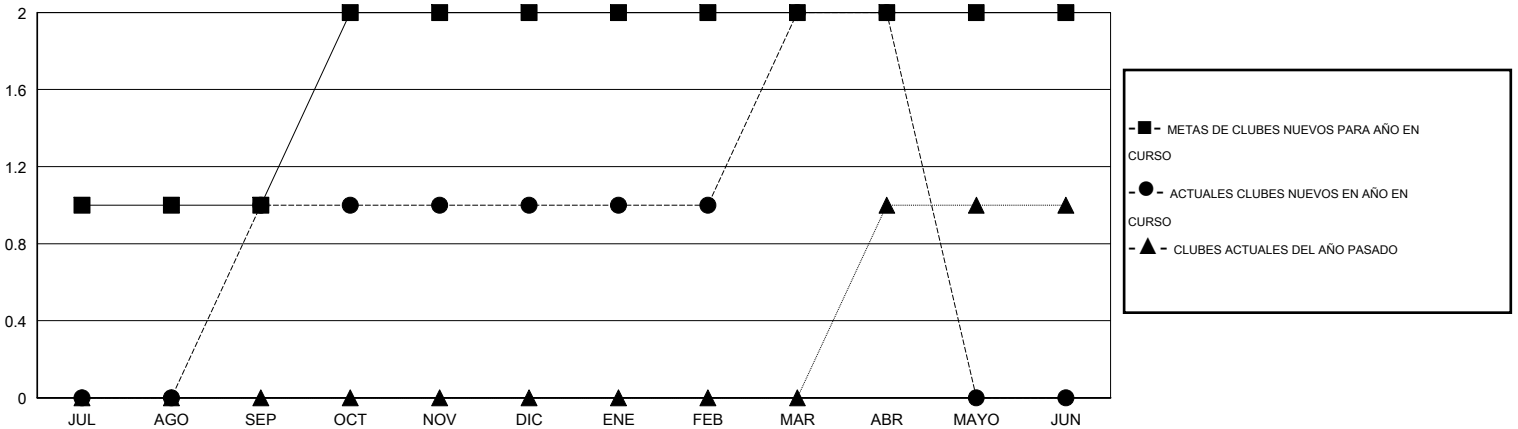

MONTHLY MEMBERSHIP PROGRESS REPORT

District M 2

Results as of: 4/30/2014

GMT: Pedro Marrello

UBICACIÓN PARAGUAY

GMT DE AE 3

Clubes					socios				
RESULTADOS DE 2013-2014					RESULTADOS DE 2013-2014				
TRIMESTRE	META DE CLUBES NUEVOS	ACTUALES NUEVOS CLUBES	BAJAS ACTUALES DE CLUBES	ACTUAL GANANCIA/ PÉRDIDA NETA	TRIMESTRE	META DE SOCIOS NUEVOS	ACTUALES SOCIOS AÑADIDOS	BAJAS ACTUALES DE SOCIOS	ACTUAL GANANCIA/ PÉRDIDA NETA
JUL/AGO/SEP	1	1	1	0	JUL/AGO/SEP	35	84	44	40
OCT/NOV/DIC	1	0	2	-2	OCT/NOV/DIC	30	26	118	-92
ENE/FEB/MAR	0	1	0	1	ENE/FEB/MAR	3	37	16	21
ABR/MAYO/JUN	0	0	0	0	ABR/MAYO/JUN	10	1	6	-5

METAS Y CIFRA ACUMULATIVA DE CLUBES NUEVOS

METAS Y CIFRA ACUMULATIVA DE SOCIOS

CLUBES DADOS DE BAJA: 3	23 CLUBS OF 44 AÑADIERON 1 O MÁS SOCIOS NUEVOS	<u>DISTRIBUCIÓN POR SEXO</u>
		MASCULINO 654 (57.98%)
		FEMENINO 474 (42.02%)
<u>SOCIOS DADOS DE BAJA</u>	CLIC AQUÍ PARA DATOS DE SALUD DE CLUB	SOCIOS EN UNIDAD FAMILIAR 401
FALLECIDOS 6		CABEZA DE FAMILIA 160
CLUB CANCELADO 56		NO ES CABEZA DE FAMILIA 241
OTRO 122		
TOTAL 184		